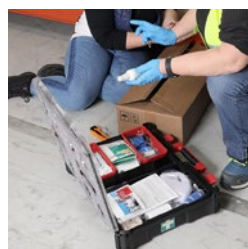

Antichoc et avec classe de protection IP65

Avec couvercle transparent

Marqué avec des panneaux de premiers secours et les numéros d'urgence

Contenu (est livré séparément):

- 2 paires gants à usage unique, taille L
- 4 x Compresse de gaze, 5 x 5 cm, 2 pces.
- 2 x Tampon de gaze, stérile, 3 pces.
- 5 x Compresse, non tissé, 10 x 10 cm
- 5 x Serviette de nettoyage pour plaies
- 1 x Spray pour plaies 75 ml
- 1 x Ciseaux et brucelles en étui
- 1 x Ciseaux universels
- 1 x Assortiment de pansements, 50 pces.
- 1 x Pansement rapide, 10 x 6 cm, 10 pces.
- 5 x Pansement, non tissé, stérile, 7,2 x 5 cm
- 5 x Pansement, non tissé, stérile, 8 x 10 cm
- 5 x Pansement rapide, doigt
- 5 x Pansement doigt 50 x 4 cm
- 2 x Pansement corps 3 m x 8 cm
- 1 x Drap de pansement alu 40 x 60 cm
- 1 x Sparadrap en rouleau 5 m x 2,5 cm
- 1 x Bande cohésive 4,5 m x 5 cm
- 1 x Bande cohésive 4,5 m x 7,5 cm
- 1 x Bandage universel 5 m x 6 cm
- 1 x Pansement premiers secours, 3 m x 10 cm
- 1 x Bandage de tête rapide, stérile
- 2 x Pansement pour oeil, stérile
- 1 x Bande rafraîchissante 4 m x 6 cm
- 1 x Compresse froide à usage unique
- 1 x Hydrogel, stérile, 50 ml
- 1 x Pansement hydrogel, 10 x 10 cm
- 1 x Pansement hydrogel, 20 x 20 cm
- 1 x Couverture de sauvetage 160 x 210 cm
- 1 x Drap triangulaire
- 1 x Doigtier en peau
- 1 x Masque a poche à usage unique
- 1 x Désinfectant pour mains 100 ml
- 1 x Instructions de premiers secours

- Matériau: polymère
- Dimensions: env. 50 x 38 x 12 cm
- **CHF 245.-**

Option:

- Cadenas, **CHF 12.50**

Conteneur vide:

- First Aid Gold, vide
- **CHF 73.90**